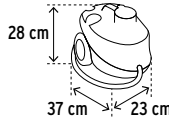

5% DESCUENTO

Promo.	Mayoreo	Código	Clave	NC
$2,042	$2,150	103206	LV-1800	1

Caja 1 / Máster 2 / MM 0

Selladoras de impulso TRUPER

- Regulador de temperatura para diferentes calibres de plástico
- Para sellar diferentes tipos de bolsas plásticas (celofán, polipropileno, poliestireno, metálicas)